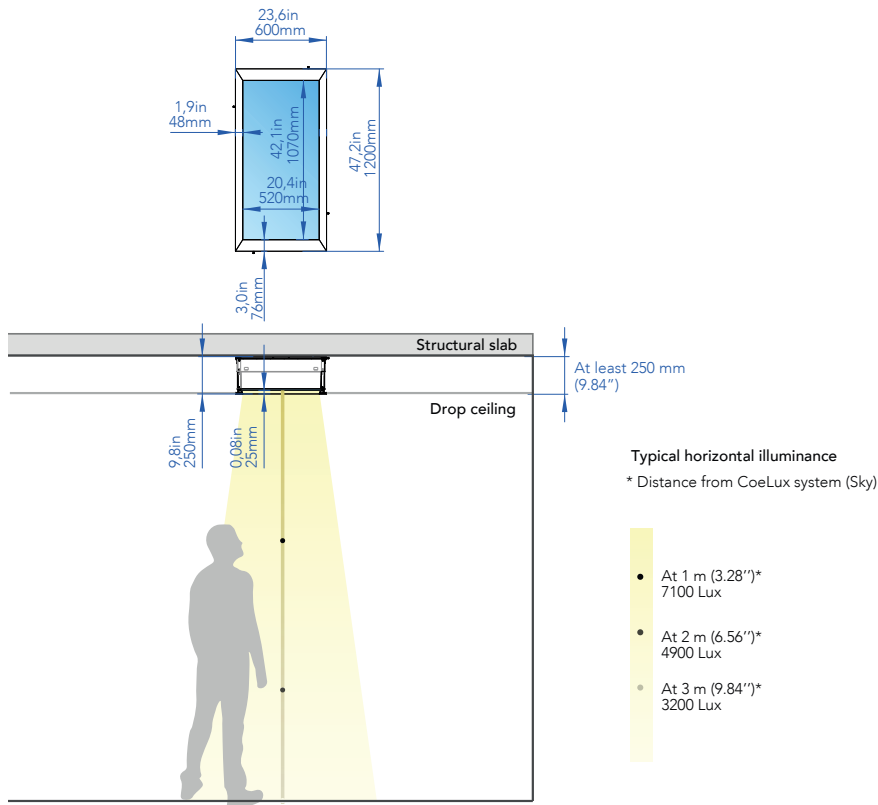

---

*Caratterizzato da un fascio di luce zenitale e dal design versatile, CoeLux HT25 racchiude in 25 cm di spessore, una finestra rettangolare dal cielo terso e sereno. Ideale per la creazione di finestre semi-continue, regala la percezione di grandi porzioni di cielo.*

### TECHNICAL INFORMATIONS:

|   |  |
|---|--|
| SKYLIGHT SIZE <i>Dimensione dello skylight</i>                        | 520 x 1070 mm   22.4 x 42.1"             |
| WEIGHT <i>Peso</i>  | 50 kg   110 lb                           |
| NECESSARY SPACE FOR INSTALLATION* <i>Dimensioni minime necessarie</i> | 1200 x 600 x 250 mm   47.2 x 23.6 x 9.8" |

|   |   |
|---|---|
|   |  zenith<br> 40-100% |
| POWER INPUT <i>Power input</i>  | 2 channels at 24 V DC   |
| POWER CONSUMPTION <i>Consumo energetico</i>                                 | 170 W (Max) - 170 W (Typical)   |
| TOTAL LIGHT OUTPUT <i>Emissione luminosa</i>                                | 5800 lm   |
| FRAME <i>Cornice</i>  | The frame can be ceiling mounted or recessed flushed mounted<br>La cornice può essere montata a filo del contro-soffitto o leggermente sporgente                                      |
| ORDER CODE   CERTIFICATION<br><i>Codice di ordinazione   Certificazione</i> | HT25   CE, CB, UL   |